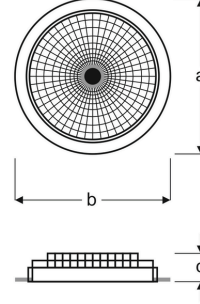

CORA

DOWNLIGHTS AND SPOTLIGHTS

VSP03 4012E AB30
VSP03 4012E AB40
VSP03 4012E AB60

MECHANICAL SPECS / MEKANİK ÖZELLİKLER

Application Areas Uygulama Alanları	Supermarket - Office building - School - Retail area - Residences
Luminaire Type Ürün Tipi	LED Downlights and Spotlights
Luminaire Body Ürün Gövdesi	Die cast aluminum. Electrostatic powder coating
Luminaire Diffuser Ürün Difüzörü	Opal glass with reflector
Luminaire Colour Ürün Gövde Rengi	S : Ral 9005 Jet black / B : Ral 9016 Traffic White / G : Ral 9006 Grey
Ingress Protection (IP) Rating IP Sınıfı	IP40
Impact Resistance (IK) Rating IK Sınıfı	IK03

OPTICAL SPECS / OPTİK ÖZELLİKLER

Light Source Işık Kaynağı	Mid Power COB LED
CRI Value CRI Değeri	>80
UGR Value UGR Değeri	<21 (EN124664-1)
Photo Biological Class Fotobiyolojik Risk Grubu	Group-0 No Risk
Beam Angle Işık Açısı	120°
Driver (220-240V) Sürücü	Osram - Tridonic & ENEC Driver

OPTIONS / OPSİYONLAR

1 Hour Emergency Kit	3 Hour Emergency Kit	DALI	SENSOR
+	+	+	-

Product Code Ürün Kodu	Power (W) Watt	Lumen (lm) Işık Akısı	Efficacy (lm/W) Verimlilik	Col. Temp (K) Kelvin	Dimensions (mm) Boyutlar (a b x c) Ø	Pack. Qty Koli Adedi	Pack. Weight (kg) Koli Ağırlığı
VSP03 4012E AB30	12	1200	100	3000	130x130x50x105	40	0,70
VSP03 4012E AB40	12	1200	100	4000	130x130x50x105	40	0,70
VSP03 4012E AB60	12	1200	100	6000	130x130x50x105	40	0,70